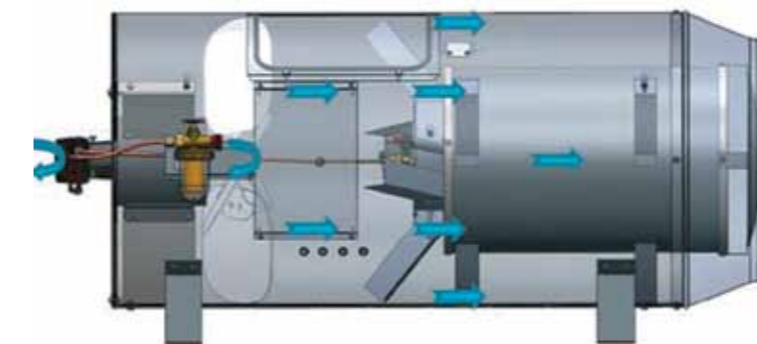

## Product voordelen

- Aanzienlijke besparing op energiekosten door 100% rendement. Alle geproduceerde warmte wordt volledig benut om de stal te verwarmen.
- Mogelijkheid om aan te sluiten op uw klimaatcomputer
- Slechts één motor nodig voor zowel ventilator als oliepomp
- Zeer geluidsarm door geoptimaliseerd design van de kachel.
- Optimale luchtdoorstroming met een maximale worplengte van 40 meter.
- Brander beveiliging door fotocel detectie.
- Beveiliging tegen oververhitting d.m.v. maximaal thermostaat.
- Inclusief ontlufter/filter
- Zeer eenvoudig te reinigen door middel van het gemakkelijk te openen inspectieluik. Behuizing (IP64) is bestand tegen zeer grondige reiniging van de kachel.
- Dankzij de hoogwaardige materialen blijft de lange levensduur van het apparaat gewaarborgd, ondanks intensieve schoonmaakbeurten.
- Heater is voorzien van wereldwijd bekende en verkrijgbare standaard componenten.
- Duidelijk overzicht van de status van het apparaat d.m.v. LED lampjes op de elektrakast.